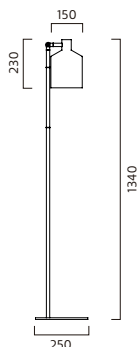

SILO

Finish: Painted aluminum and steel. White RAL 9010, black RAL 9005, grey RAL 7030, green RAL 6021, yellow RAL 1018, apricot RAL 3012, ivory RAL 1015.

Connection: 2,5 m cable and plug with switch on the cable.

Design: Note Design Studio 2014.

ART	DESCRIPTION		PRICE/EUR
8208101	SILO floor white	IP20 E27 max 50W H1350 mm	609,87
8208106	SILO floor black	IP20 E27 max 50W H1350 mm	609,87
8208111	SILO floor grey	IP20 E27 max 50W H1350 mm	609,87
8208112	SILO floor green	IP20 E27 max 50W H1350 mm	609,87
8208114	SILO floor yellow	IP20 E27 max 50W H1350 mm	609,87
8208117	SILO floor apricot	IP20 E27 max 50W H1350 mm	609,87
8208146	SILO floor ivory	IP20 E27 max 50W H1350 mm	609,87