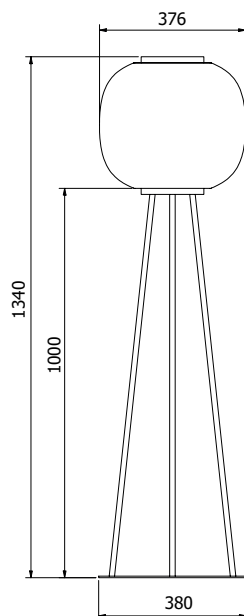

Connection 2,5 m cable with switch and plug.

Design Samuel Wilkinson 2022.

ART	DESCRIPTION	PRICE/EUR
16402101	HAZE floor D375/H1350 white IP20 E27/max 20W	1 459,67
16402106	HAZE floor D375/H1350 black IP20 E27/max 20W	1 459,67
16402145	HAZE floor D375/H1350 petroleum IP20 E27/max 20W	1 459,67